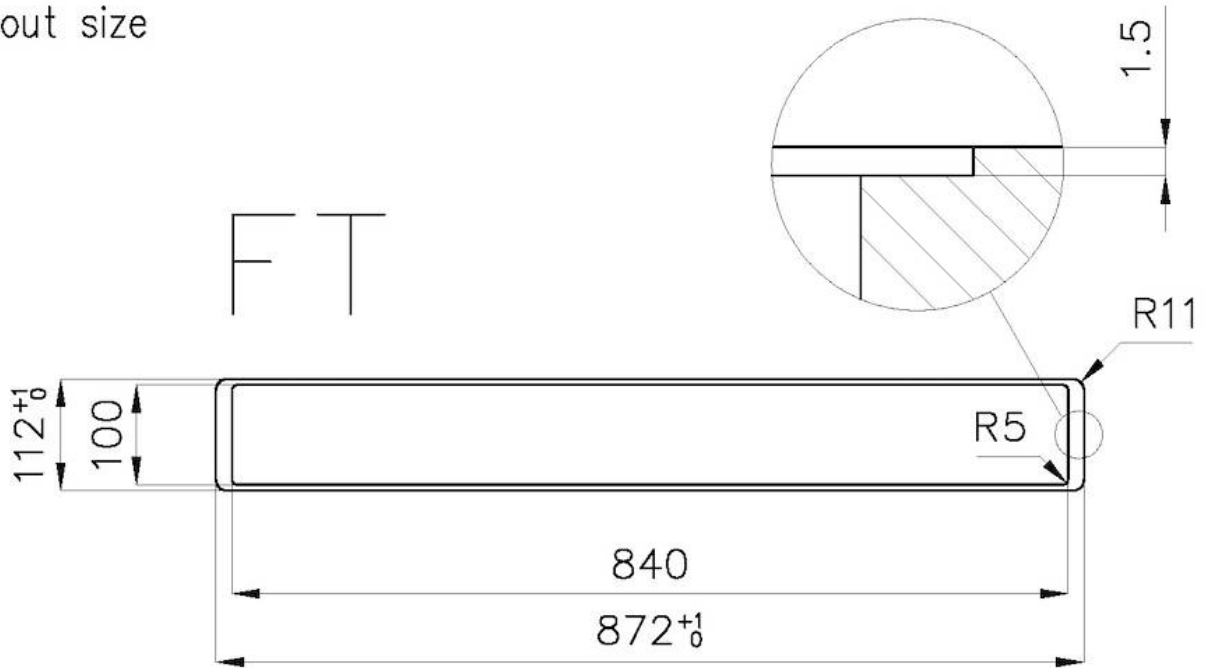

Spazzolatura in linea

Base

90 cm

Dimensioni esterne

870 x 110 mm

Dimensioni interne

830 x 90 mm

Larghezza 87 cm

## DATI TECNICI

## Filotop/Flush-mount

B-B:  
Dettaglio installazione  
Installation detail

A-A:  
Dettaglio installazione e sistema di fissaggio  
Installation detail and fixing system

Dimensioni per foratura top  
Cut out size