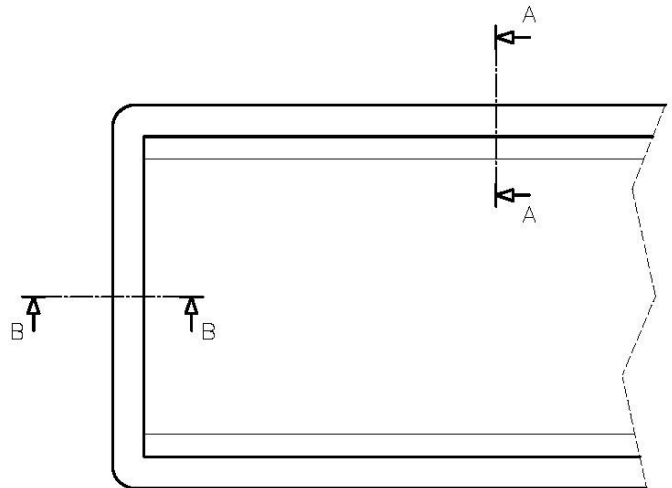

## DATI TECNICI

## Filotop/Flush-mount

B-B:  
Dettaglio installazione  
Installation detail

A-A:  
Dettaglio installazione e sistema di fissaggio  
Installation detail and fixing system

Dimensioni per foratura top  
Cut out size