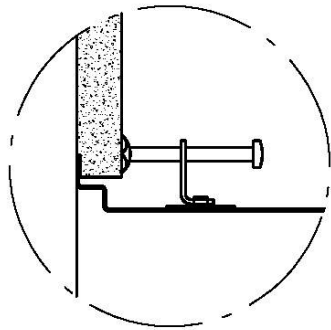

---

Lunghezza 3 unità - Standard

---

Foro incasso Vedi scheda tecnica

---

Dotazioni standard Ganci di fissaggio, piletta, troppo-pieno e sifone, Imballo in scatola

---

Piletta Piletta 1¼"

## Filotop/Flush-mount

B-B:  
Dettaglio installazione  
Installation detail

A-A:  
Dettaglio installazione e sistema di fissaggio  
Installation detail and fixing system

Dimensioni per foratura top  
Cut out size