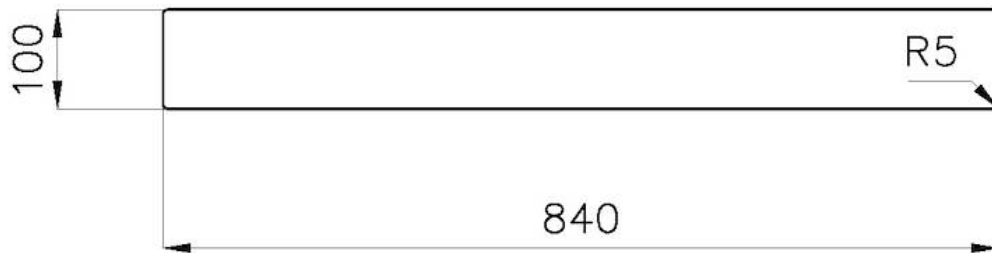

Dimensioni per foratura top
Cut out size

SPT